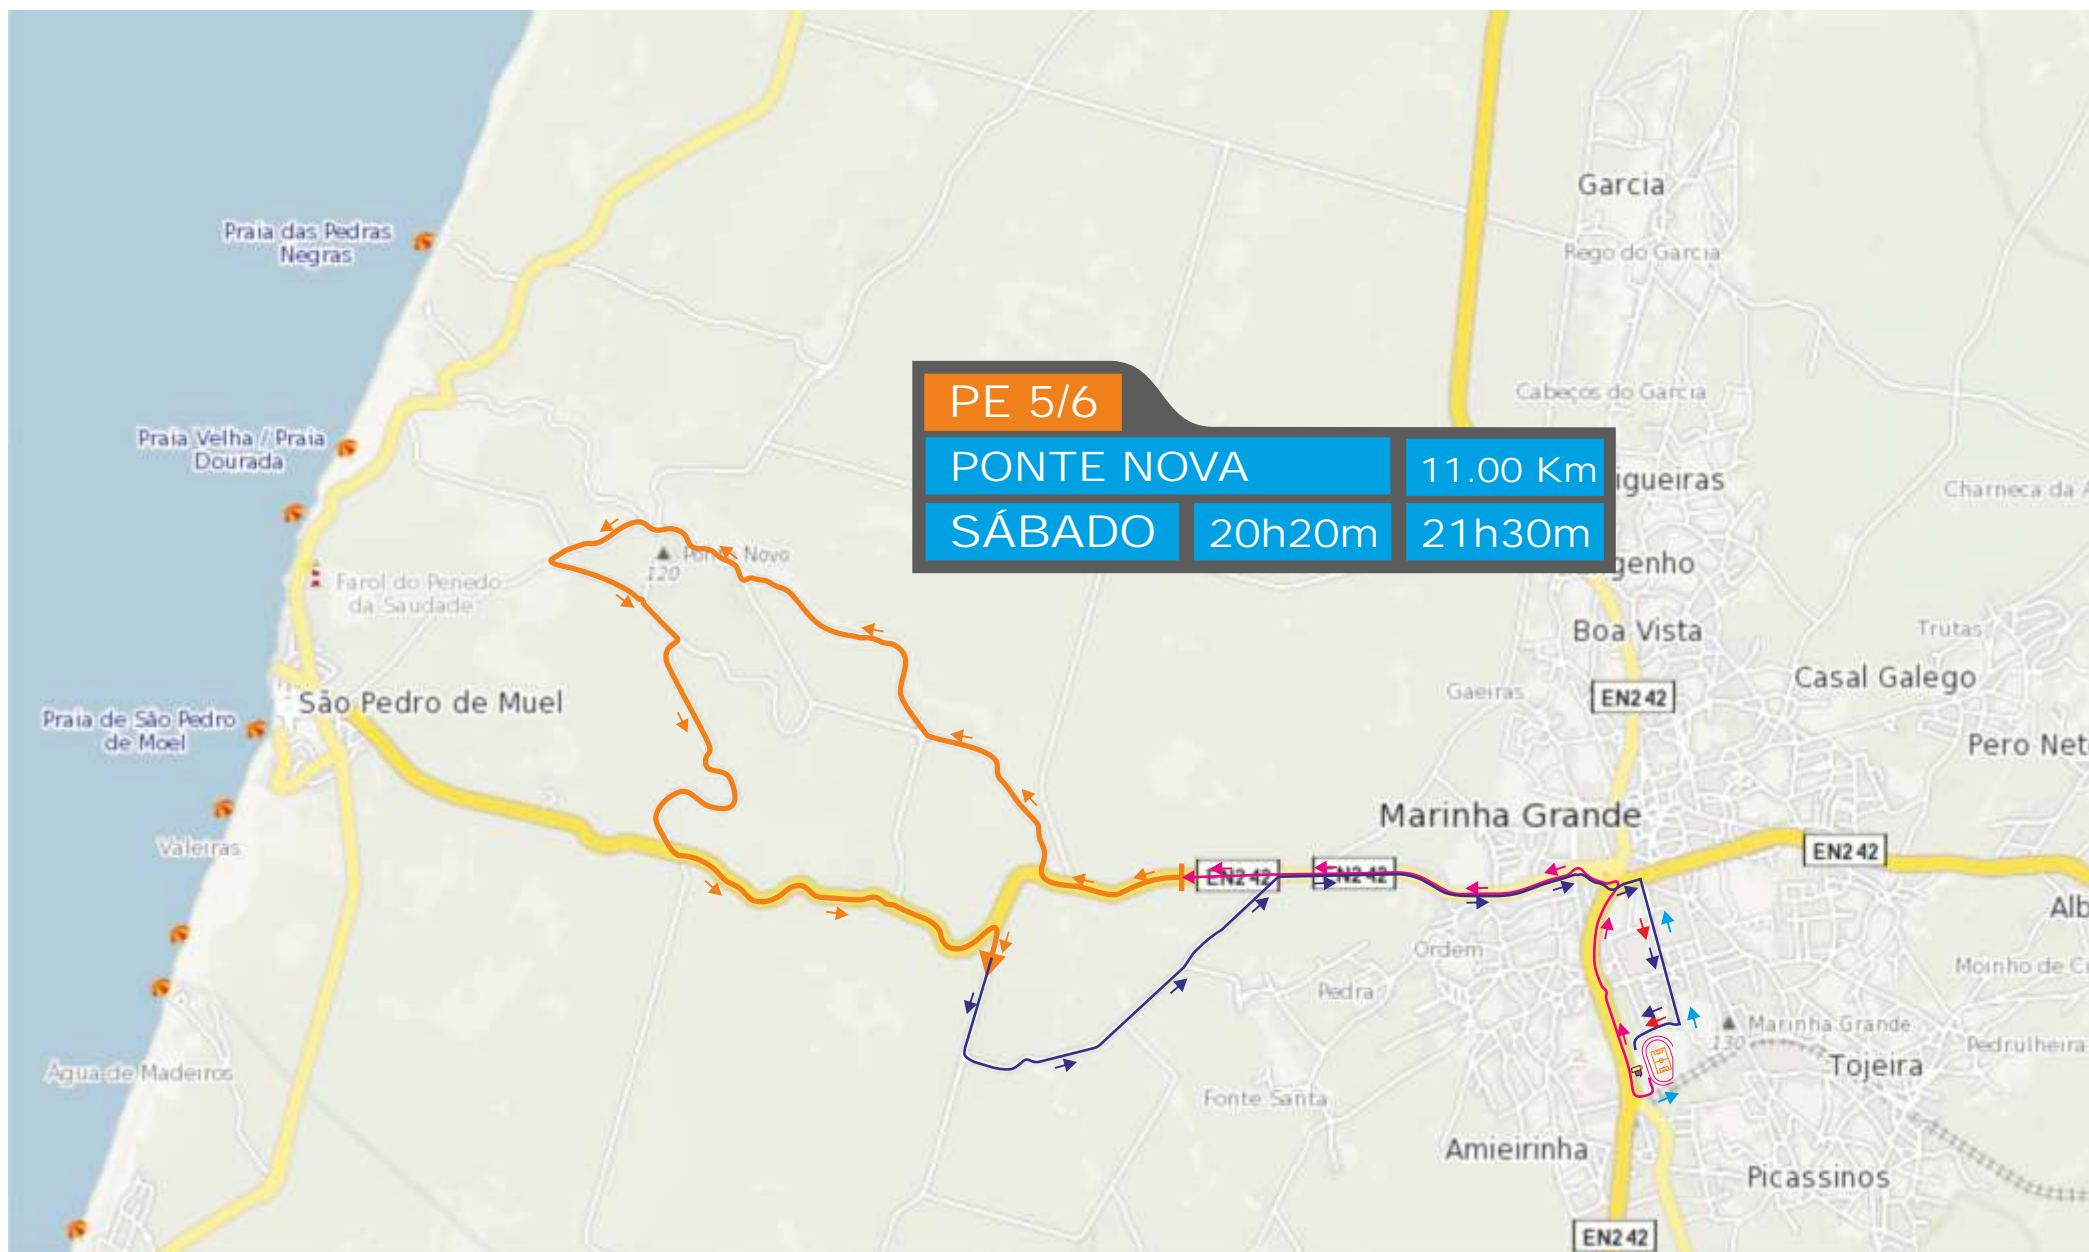

MAPA - SÁBADO - 1ª/2ª SECÇÃO

2011 *Rallye* 8 e 9 DE ABRIL
Organizado pelo Clube de Rallye
Comunidade do Povoado de Vidreiro (CPRV)
Comparticipação Nacional do Rallye (CNRN)
Trophy National de Categoria - Rally

MAPA - SÁBADO - 3ª/4ª SECÇÃO

2011 *Rallye Vidreiro*

8 e 9 DE ABRIL
Comissário Desportivo: Paulo
Comissário de Portugal: João de Paiva (CPAP)
Comissário Nacional do Rally: João de Paiva (CPAP)
Tribuna Nacional de Competições: João de Paiva

9/04/2011

MAPA GERAL - RALLYE VIDREIRO

2011 *Rallye Vidreiro*

8 e 9 DE ABRIL
Comunidade Distrital de Vila
Comunidade do Povoado de Vidreiro (CIV)
Comunidade Regional do Vale do Vouga (CRV)
Turismo Natural de Colares - Vila