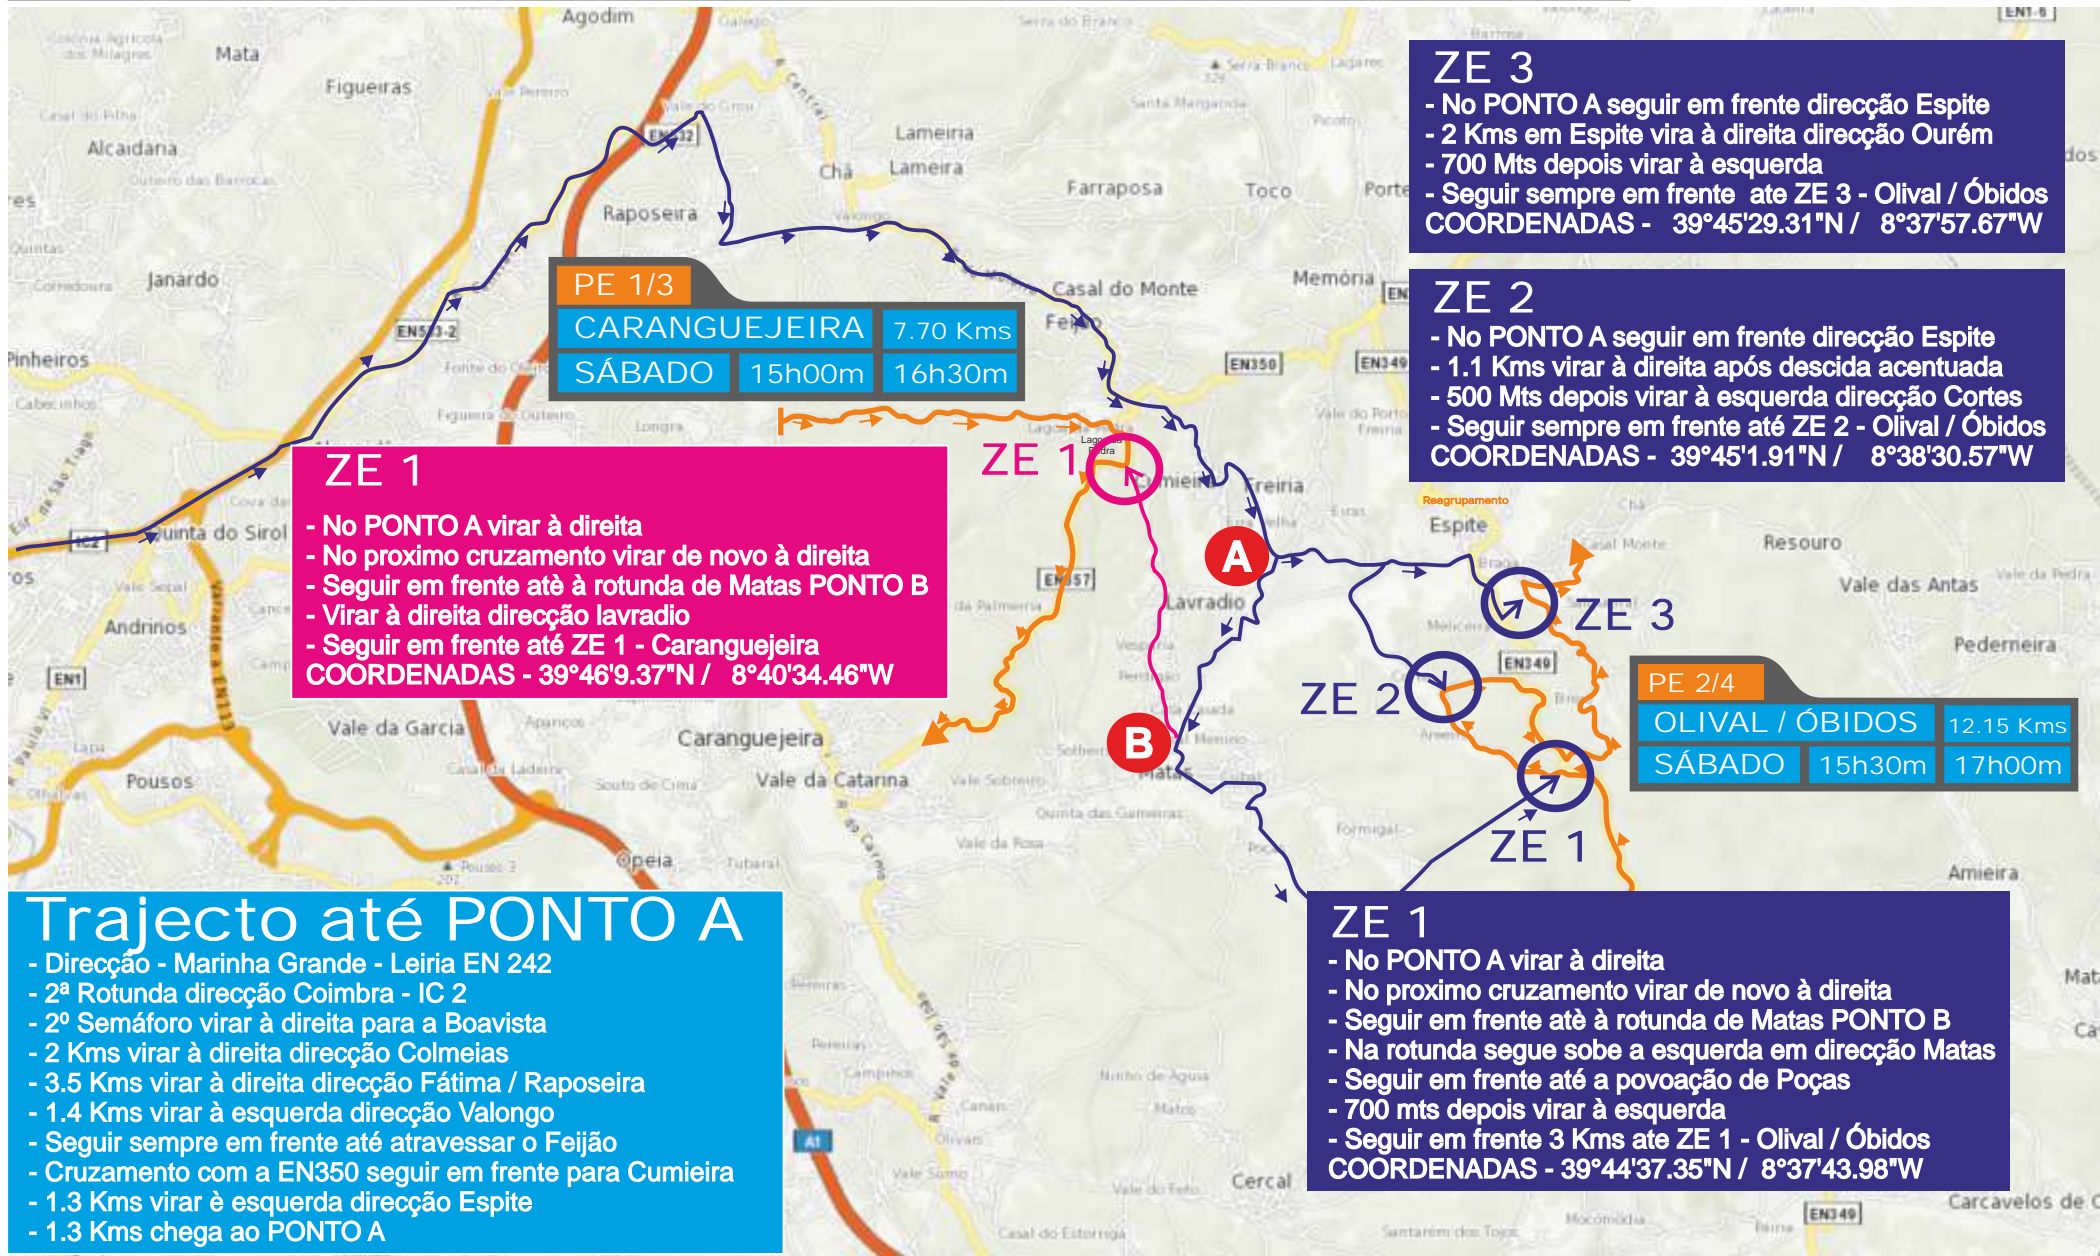

MAPA - ZONA ESPETÁCULO PE 1/3 - 2/4

PE 1/3
CARANGUEJEIRA 7.70 Kms
SÁBADO 15h00m 16h30m

ZE 1
 - No PONTO A virar à direita
 - No proximo cruzamento virar de novo à direita
 - Seguir em frente até à rotunda de Matas PONTO B
 - Virar à direita direcção lavradio
 - Seguir em frente até ZE 1 - Caranguejeira
 COORDENADAS - 39°46'9.37"N / 8°40'34.46"W

Trajecto até PONTO A
 - Direcção - Marinha Grande - Leiria EN 242
 - 2ª Rotunda direcção Coimbra - IC 2
 - 2º Semáforo virar à direita para a Boavista
 - 2 Kms virar à direita direcção Colmeias
 - 3.5 Kms virar à direita direcção Fátima / Raposeira
 - 1.4 Kms virar à esquerda direcção Valongo
 - Seguir sempre em frente até atravessar o Feijão
 - Cruzamento com a EN350 seguir em frente para Cumieira
 - 1.3 Kms virar à esquerda direcção Espite
 - 1.3 Kms chega ao PONTO A

MAPA - ZONA ESPETÁCULO PE 5/6

ZE 2

- Na Rotunda do Vidreiro seguir direcção S. Pedro de Moel
 - Na Rotunda do Atrium seguir direcção S. Pedro de Moel
 - 2 Kms depois virar á esquerda direcção Tremelgo
 - 1.4 Kms depois virar à esquerda direcção Tremelgo
 - Seguir durante 6,7 Kms até Estrada Atlântica
 - Virar à direita direcção S. Pedro de Moel
 - Em S. Pedro de Moel virar á direita na 1ª rotunda
 - 250 Mts depois virar à direita até ZE 2 - Ponte Nova
- COORDENADAS - 39°44'55.22"N / 9° 0'13.11"W

ZE 1

- Na Rotunda do Vidreiro seguir direcção Vieira de Leiria
 - 2.5 Kms depois virar à esquerda S. Pedro de Moel
 - Seguir direcção Matas Nacionais
 - 5 Kms depois virar à esquerda.
 - Seguir sempre em frente até ZE 1 - Ponte Nova
- COORDENADAS - 39°46'1.65"N / 9° 0'15.17"W